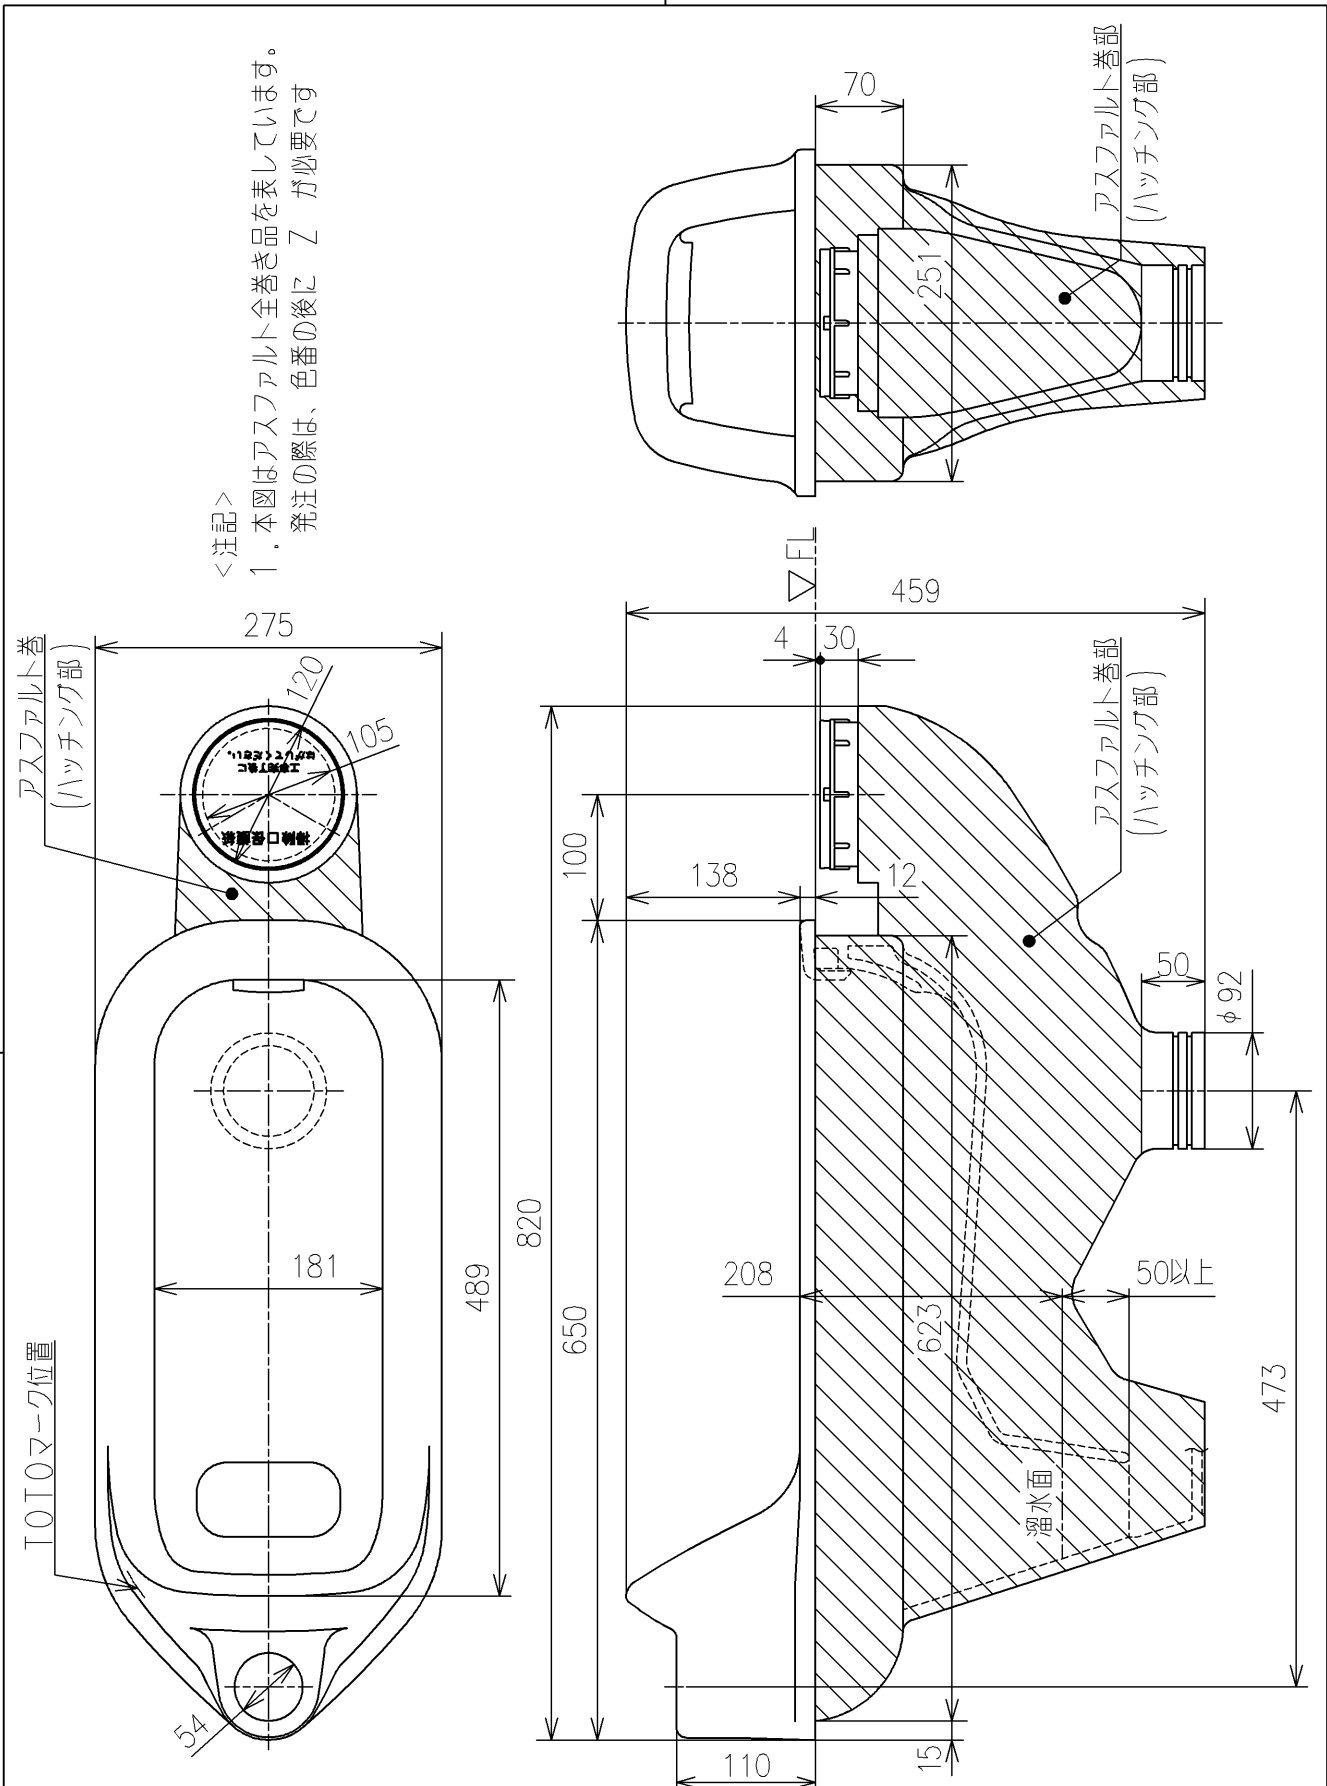

<付属品>
調整式掃除口 (ユニット) ×1

TOTO		UNIT mm	SCALE 1:6	DATE 2025-Jul-31	DRAWN naomi.oohira
TITLE 掃除口付床上給水和風大便器					CHECKED hiroshi.yabe
TOP SPUD SQUAT TOILET BOWL WITH CLEANING HOLE					APPROVED tsubasa.miyake
REMARKS エロンゲートタイプ					ITEM NUMBER C755VCU_Q

※日本販売品の衛生陶器の寸法許容差はJIS A5207に準ずる

TOTO		UNIT mm	SCALE 1:6	DATE 2025-Jul-31	DRAWN naomi.oohira
TITLE 掃除口付床給水風和風大便器					CHECKED hiroshi.yabe
TOP SPUD SQUAT TOILET BOWL WITH CLEANING HOLE					APPROVED tsubasa.miyake
REMARKS エロンゲートタイプ					ITEM NUMBER C755VCU_Q

※日本販売品の衛生陶器の寸法許容差はJIS A5207に準ずる